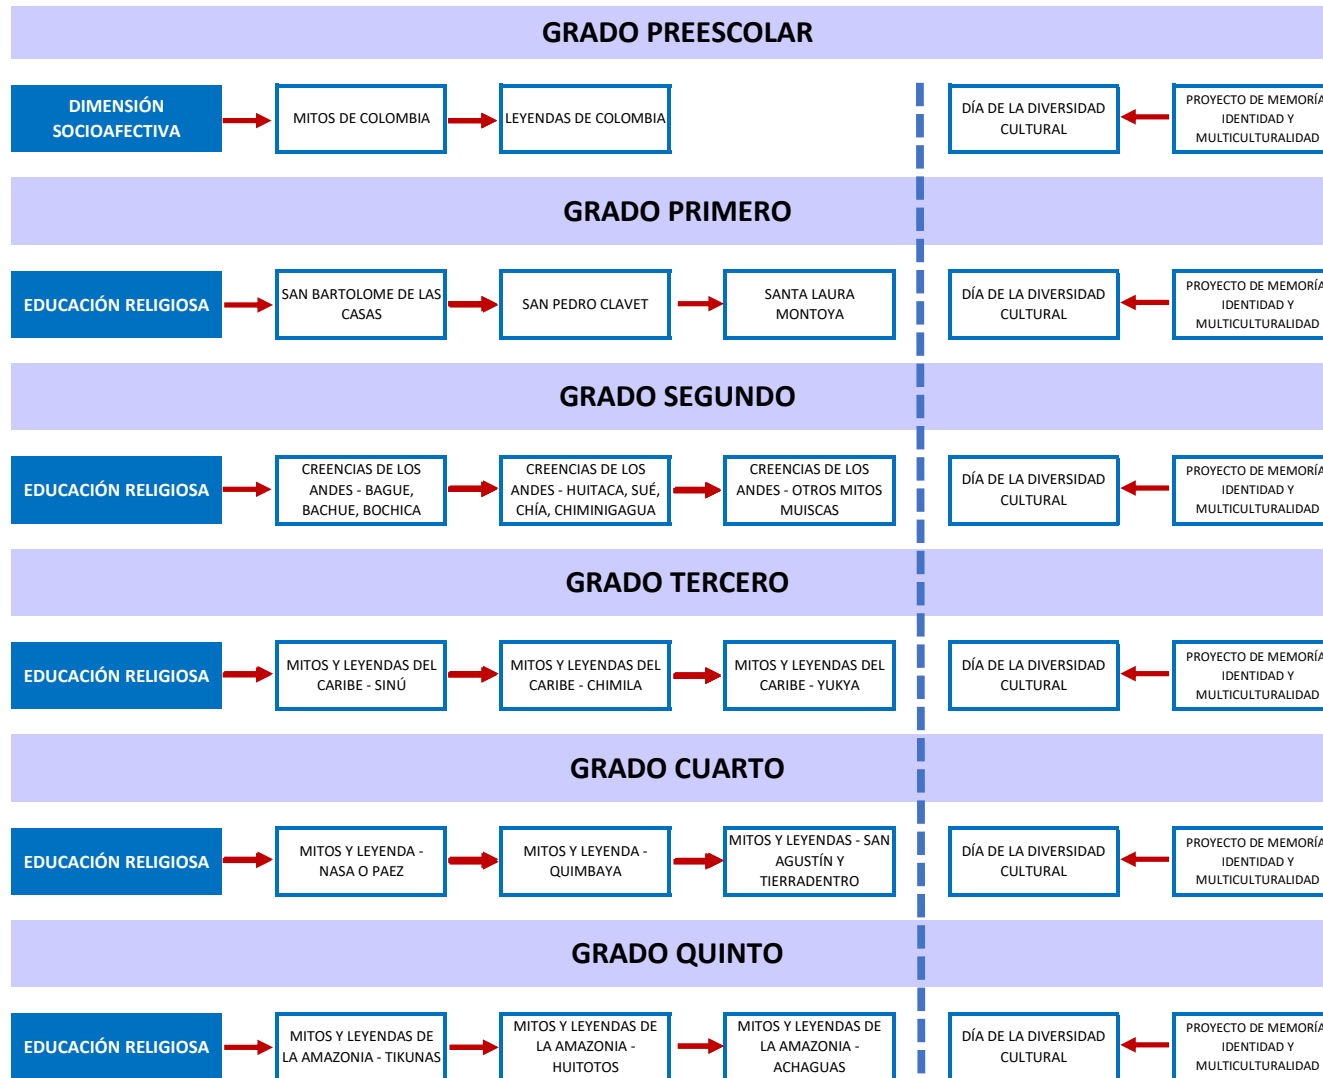

### GRADO NOVENO

### GRADO DÉCIMO

### GRADO UNDÉCIMO

INSTITUCIÓN EDUCATIVA ANTONIO NARIÑO COCORA-COELLO  
SECRETARÍA DE EDUCACIÓN MUNICIPAL DE IBAGUÉ - IBAGUÉ, TOLIMA  
PLANEACIÓN CURRICULAR EDUCACIÓN RELIGIOSA - 4to PERÍODO

INSTITUCIÓN EDUCATIVA ANTONIO NARIÑO COCORA-COELLO  
SECRETARÍA DE EDUCACIÓN MUNICIPAL DE IBAGUÉ - IBAGUÉ, TOLIMA  
PLANEACIÓN CURRICULAR EDUCACIÓN RELIGIOSA - 4to PERÍODO

### GRADO SEXTO